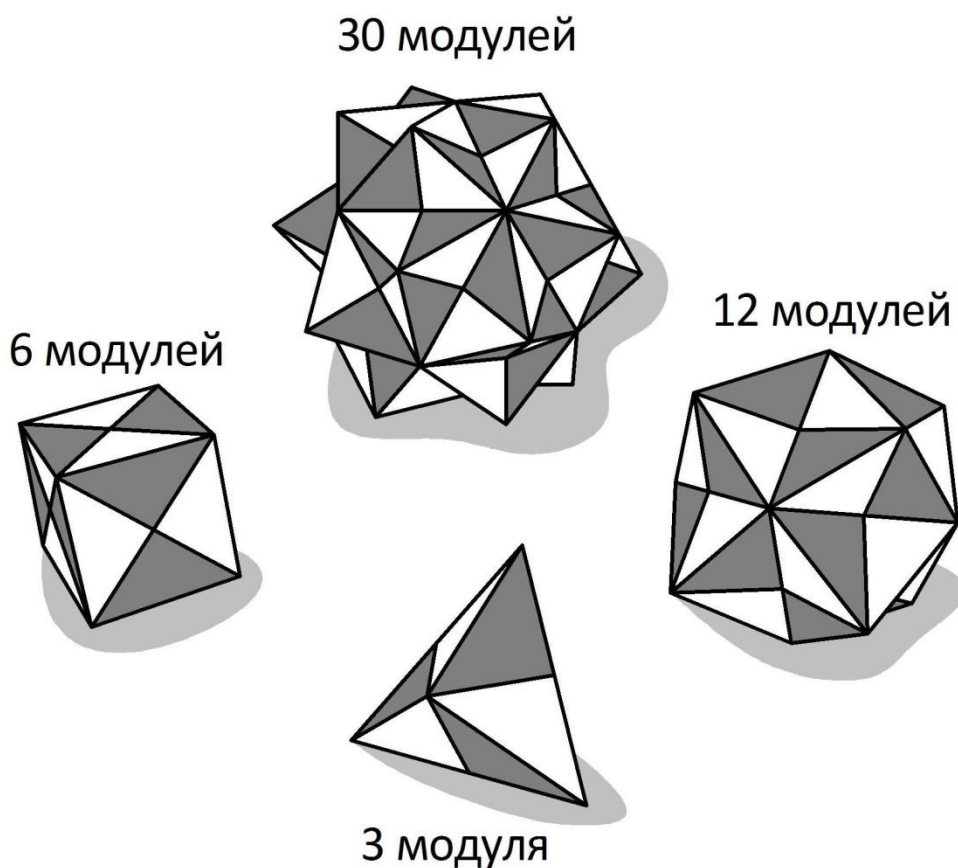

## Модуль Сонобе

(«Левша» (приложение к журналу «Юный Техник») №05, 2019., стр. 5-6.)

Техника оригами, как разновидность бумажного моделирования, предполагает, что бумажные листы складываются таким образом, что трение в складках удерживает фигуру в собранном виде, не давая ей развалиться. Особого внимания в случае с оригами заслуживает «модульная» разновидность. В модульном оригами в процессе складывания используется несколько листов бумаги. Количество таких листов может быть очень велико и зависит от числа модулей в конструкции собираемой фигуры. Своеобразным олицетворением самого принципа модульного оригами является модуль Сонобе, названный так по имени его создателя, японского оригамиста Мицунобу Сонобе, и представляющий собой сложенный из квадратного листа параллелограмм с двумя кармашками для соединения его с аналогичными модулями. Схема последовательной сборки модуля показана на рис. 1. Мы советуем использовать готовые комплекты разноцветных листов бумаги квадратной формы для записок (90х90мм).

Рис. 1

К явным преимуществам техники оригами относится то, что она не требует использования в работе клея. Принцип соединения модулей проиллюстрирован на рис. 2.

Рис. 2

Бесконечно велико многообразие пространственных тел, создаваемых на основе модуля Сонобе. Некоторые примеры объемных геометрических тел, с указанием количества необходимых для их воспроизведения модулей, показаны на рис. 3.

Рис. 3

Техника модульного оригами на основе элемента Сонобе представляет собой своеобразную версию бумажного конструктора.

То, что ваша фантазия не должна быть ограничена при самостоятельных экспериментах по воспроизведению сложных объемных форм, доказывает пример с птицей, сделанной с использованием 38 модулей (рис. 4).