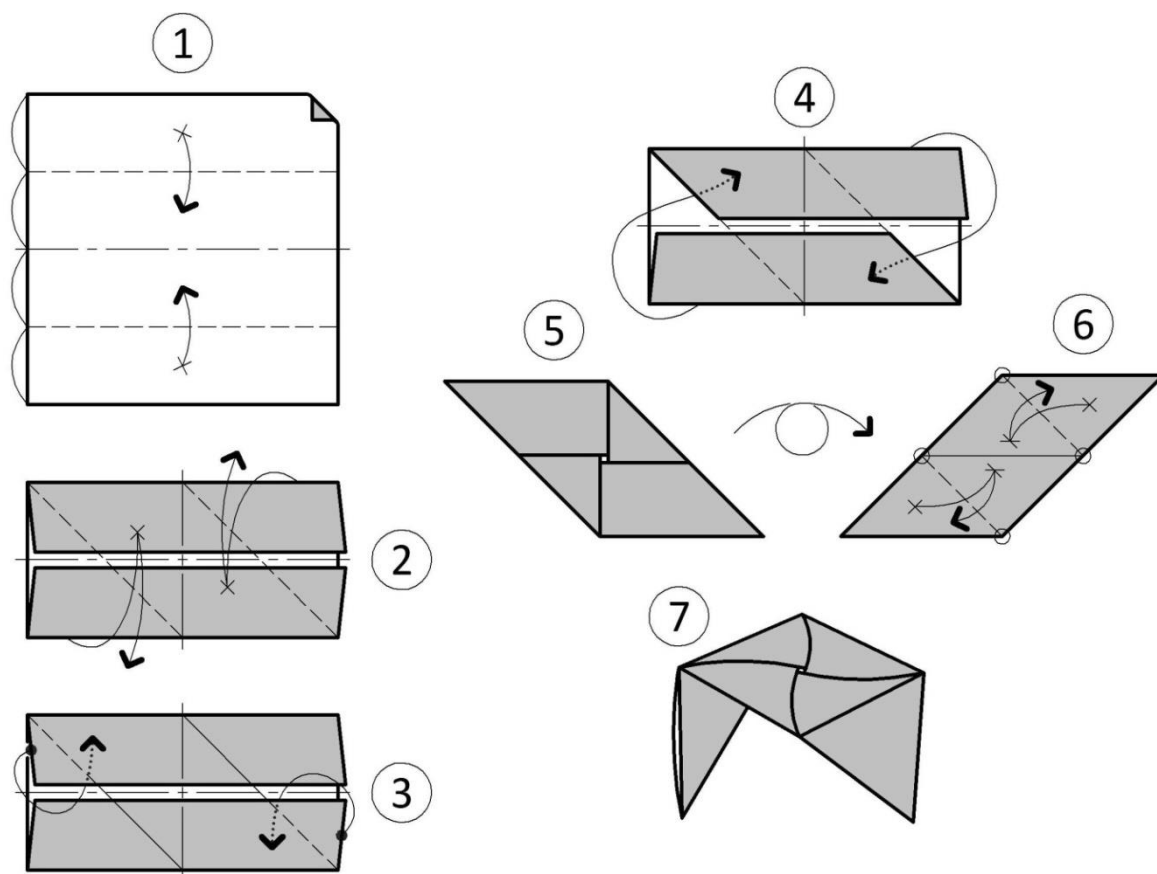

## Модуль Сонобе

(«Левша» (приложение к журналу «Юный Техник») №05, 2019., стр. 5-6.)

Техника оригами, как разновидность бумажного моделирования, предполагает, что бумажные листы складываются таким образом, что трение в складках удерживает фигуру в собранном виде, не давая ей развалиться. Особого внимания в случае с оригами заслуживает «модульная» разновидность. В модульном оригами в процессе складывания используется несколько листов бумаги. Количество таких листов может быть очень велико и зависит от числа модулей в конструкции собираемой фигуры. Своеобразным олицетворением самого принципа модульного оригами является модуль Сонобе, названный так по имени его создателя, японского оригамиста Мицунобу Сонобе, и представляющий собой сложенный из квадратного листа параллелограмм с двумя кармашками для соединения его с аналогичными модулями. Схема последовательной сборки модуля показана на рис. 1. Мы советуем использовать готовые комплекты разноцветных листов бумаги квадратной формы для записок (90х90мм).